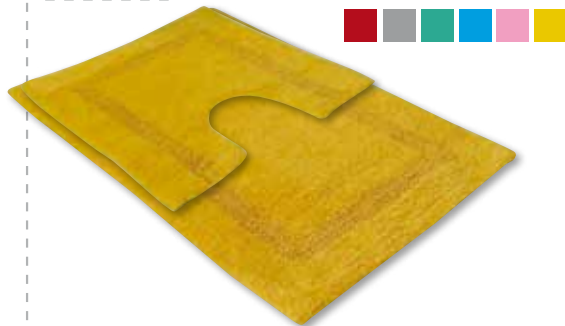

PROSTIRKA ZA KUPAONICU 2/1

art.: PROSTIRKA CLASSIC SA06002 / **šifra:** 0325,
sastav: 100% pamuk, **dimenzija:** 50x80 cm+50x50 cm,
pakiranje: 12 kom (sort), **boja:** 6 boja